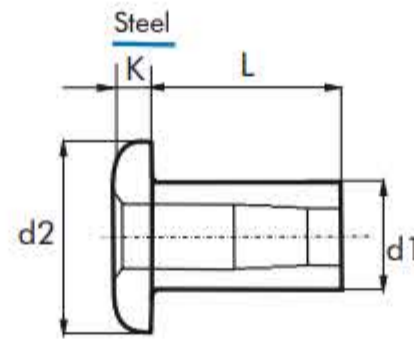

STEEL

SPEED RIVET BSV

Dome head

d1 Ø m/m	L Nominal m/m	 m/m	d2 Ø MIN. m/m MÁX.	K m/m	 Nºpieces	PACKAGING  Outer	 E MIN. m/m MÁX.	 (N)	 (N)	REFERENCE
3,2	3,2	3,28-3,34	4,9 5,5	1,20	70	30.000	0,50 - 1,60	1000		G1520003203
	4,8				51	25.000	1,60 - 3,20			G1520003205
	6,4				38	20.000	3,20 - 4,20			G1520003206
	7,9				32	17.000	4,80 - 6,40			G1520003207
	9,5				27	15.000	6,40 - 7,90			G1520003209
	11,1				23	12.000	7,90 - 9,50			G1520003211
4,0	4,8	4,09-4,16	5,9 6,5	1,50	46	20.000	1,60 - 3,20	1400		G1520004004
	6,4				38	17.000	3,20 - 4,40			G1520004006
	7,9				34	15.000	4,80 - 6,40			G1520004007
	9,5				27	12.000	6,40 - 7,90			G1520004009
	11,1				23	9.000	7,90 - 9,50			G1520004011
4,8	5,6	4,85-4,93	8,3 8,9	1,80	38	13.000	1,60 - 3,20	2400		G1520004805
	7,2				33	12.000	3,20 - 4,80			G1520004807
	8,8				28	10.000	4,80 - 6,40			G1520004808
	10,3				24	9.000	6,40 - 7,90			G1520004810
	11,9				22	8.000	7,90 - 9,50			G1520004812

Note: This range is manufactured under request.

STEEL

SPEED RIVET BSV

Countersunk head

d1 Ø m/m	L Nominal m/m	 m/m	d2 Ø MIN. m/m MÁX.	 Nºpieces	PACKAGING  Outer	 E MIN. m/m MÁX.	 (N)	 (N)	REFERENCE
3,2	3,2	3,28-3,34	5,2 5,8	70	30.000	0,50 - 1,60	1000		G1522003203
	4,0			70	30.000	1,00 - 2,40			G1522003204
	4,8			65	30.000	1,60 - 3,20			G1522003205
	6,4			46	20.000	3,20 - 4,80			G1522003206
	8,1			37	15.000	4,80 - 6,40			G1522003208
	9,5			34	15.000	6,40 - 7,90			G1522003209
4,0	4,8	4,09-4,16	6,2 6,8	62	20.000	1,60 - 3,20	1400		G1522004004
	6,4			46	20.000	3,20 - 4,80			G1522004006
	8,1			37	15.000	4,80 - 6,40			G1522004008
	9,5			31	13.000	6,40 - 7,90			G1522004009
	11,2			27	12.000	7,90 - 9,50			G1522004011
4,8	5,6	4,85-4,93	8,6 9,2	52	15.000	1,60 - 3,20	2400		G1522004805
	7,2			41	15.000	3,20 - 4,80			G1522004807
	8,8			33	10.000	4,80 - 6,40			G1522004808
	10,3			28	10.000	6,40 - 7,90			G1522004810
	11,9			24	9.000	7,90 - 9,50			G1522004812