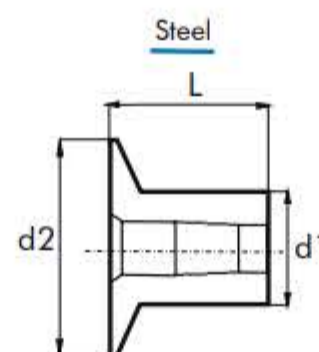

STEEL

SPEED RIVET BSV

Dome head

d1 Ø m/m	L Nominal m/m	 m/m	d2 Ø MIN. m/m MÁX.	K m/m	 Nºpieces	PACKAGING  Outer	 E MIN. m/m MÁX.	 (N)	 (N)	REFERENCE
3,2	3,2	3,28-3,34	4,9 5,5	1,20	70	30.000	0,50 - 1,60	1000		G1520003203
	4,8				51	25.000	1,60 - 3,20			G1520003205
	6,4				38	20.000	3,20 - 4,20			G1520003206
	7,9				32	17.000	4,80 - 6,40			G1520003207
	9,5				27	15.000	6,40 - 7,90			G1520003209
	11,1				23	12.000	7,90 - 9,50			G1520003211
4,0	4,8	4,09-4,16	5,9 6,5	1,50	46	20.000	1,60 - 3,20	1400		G1520004004
	6,4				38	17.000	3,20 - 4,40			G1520004006
	7,9				34	15.000	4,80 - 6,40			G1520004007
	9,5				27	12.000	6,40 - 7,90			G1520004009
	11,1				23	9.000	7,90 - 9,50			G1520004011
4,8	5,6	4,85-4,93	8,3 8,9	1,80	38	13.000	1,60 - 3,20	2400		G1520004805
	7,2				33	12.000	3,20 - 4,80			G1520004807
	8,8				28	10.000	4,80 - 6,40			G1520004808
	10,3				24	9.000	6,40 - 7,90			G1520004810
	11,9				22	8.000	7,90 - 9,50			G1520004812

Note: This range is manufactured under request.

STEEL

SPEED RIVET BSV

Countersunk head

d1 Ø m/m	L Nominal m/m	 m/m	d2 Ø MIN. m/m MÁX.	 Nºpieces	PACKAGING  Outer	 E MIN. m/m MÁX.	 (N)	 (N)	REFERENCE
3,2	3,2	3,28-3,34	5,2 5,8	70	30.000	0,50 - 1,60	1000		G1522003203
	4,0			70	30.000	1,00 - 2,40			G1522003204
	4,8			65	30.000	1,60 - 3,20			G1522003205
	6,4			46	20.000	3,20 - 4,80			G1522003206
	8,1			37	15.000	4,80 - 6,40			G1522003208
	9,5			34	15.000	6,40 - 7,90			G1522003209
4,0	4,8	4,09-4,16	6,2 6,8	62	20.000	1,60 - 3,20	1400		G1522004004
	6,4			46	20.000	3,20 - 4,80			G1522004006
	8,1			37	15.000	4,80 - 6,40			G1522004008
	9,5			31	13.000	6,40 - 7,90			G1522004009
	11,2			27	12.000	7,90 - 9,50			G1522004011
4,8	5,6	4,85-4,93	8,6 9,2	52	15.000	1,60 - 3,20	2400		G1522004805
	7,2			41	15.000	3,20 - 4,80			G1522004807
	8,8			33	10.000	4,80 - 6,40			G1522004808
	10,3			28	10.000	6,40 - 7,90			G1522004810
	11,9			24	9.000	7,90 - 9,50			G1522004812