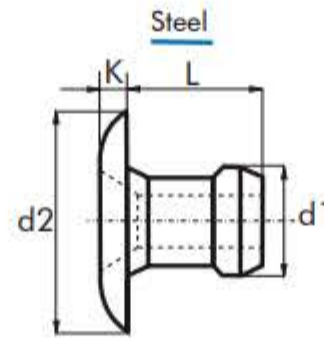

STEEL

SPEED RIVET BSR

Dome head

d1 Ø m/m	L Nominal m/m	 m/m	d2 Ø		K m/m	 Nºpieces	PACKAGING  Outer	 E m/m	 (N)	 (N)	REFERENCE
			MIN.	MÁX.							
3,2	3,8	3,26-3,34	5,9	6,4	1,10	65	30.000	1,00 - 1,90	1100	1800	G1560003203
	4,3					58	30.000	1,20 - 2,40			G1560003204
	5,3					48	25.000	2,20 - 3,40			G1560003205
	6,3					42	20.000	3,20 - 4,40			G1560003206
	7,3					37	20.000	4,20 - 5,40			G1560003207
	8,3					33	15.000	5,20 - 6,40			G1560003208
	9,3					30	15.000	6,20 - 7,50			G1560003209
4,0	4,9	3,97-4,04	7,5	8,0	1,00	52	23.000	1,60 - 2,90	1600	2800	G1560004005
	5,4					44	20.000	2,20 - 3,40			G1560004055
	5,9					44	20.000	2,70 - 3,90			G1560004006
	6,9					38	17.000	3,70 - 4,90			G1560004007
	7,9					34	15.000	4,70 - 5,90			G1560004008
	8,9					30	13.000	5,70 - 6,90			G1560004009
4,8	5,4	4,85-4,93	9,0	9,6	1,20	46	15.000	1,70 - 3,30	2200	3700	G1560004805
	6,1					42	15.000	2,10 - 3,90			G1560004806
	7,3					36	13.000	3,70 - 5,20			G1560004807
	8,6					31	11.000	5,00 - 6,40			G1560004808
	9,9					28	10.000	6,30 - 7,70			G1560004809
	11,1					24	9.000	7,50 - 9,00			G1560004811

Note: This range is manufactured under request.

STEEL

SPEED RIVET BSR

Countersunk head

d1 Ø m/m	L Nominal m/m	 m/m	d2 Ø		 Nºpieces	PACKAGING  Outer	 E m/m	 (N)	 (N)	REFERENCE
			MIN.	MÁX.						
3,2	4,3	3,26-3,34	5,1	5,9	70	30.000	1,30 - 2,00	900	1600	G1562003203
	4,8				65	30.000	1,60 - 2,70			G1562003204
	5,8				52	25.000	2,60 - 3,80			G1562003205
	6,8				44	20.000	3,60 - 4,80			G1562003206
	7,8				38	20.000	4,60 - 5,80			G1562003207
	8,8				34	17.000	5,60 - 6,80			G1562003208
4,0	5,2	3,97-4,04	6,1	6,9	58	25.000	1,60 - 2,90	1600	2800	G1562004005
	5,7				54	23.000	2,20 - 3,40			G1562004055
	6,2				49	20.000	2,70 - 3,90			G1562004006
	7,2				42	20.000	3,70 - 4,90			G1562004007
	8,2				36	15.000	4,70 - 5,90			G1562004008
	9,2				32	15.000	5,70 - 6,90			G1562004009