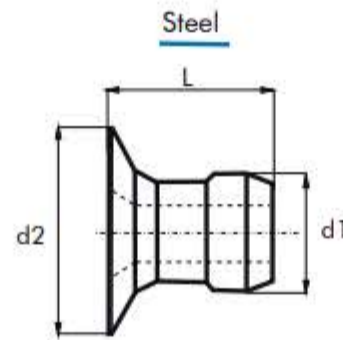

STEEL

SPEED RIVET BSR

Dome head

d1 Ø m/m	L Nominal m/m	 m/m	d2 Ø		K m/m	 Nºpieces	PACKAGING  Outer	 E m/m	 (N)	 (N)	REFERENCE
			MIN.	MÁX.							
3,2	3,8	3,26-3,34	5,9	6,4	1,10	65	30.000	1,00 - 1,90	1100	1800	G1560003203
	4,3					58	30.000	1,20 - 2,40			G1560003204
	5,3					48	25.000	2,20 - 3,40			G1560003205
	6,3					42	20.000	3,20 - 4,40			G1560003206
	7,3					37	20.000	4,20 - 5,40			G1560003207
	8,3					33	15.000	5,20 - 6,40			G1560003208
	9,3					30	15.000	6,20 - 7,50			G1560003209
4,0	4,9	3,97-4,04	7,5	8,0	1,00	52	23.000	1,60 - 2,90	1600	2800	G1560004005
	5,4					44	20.000	2,20 - 3,40			G1560004055
	5,9					44	20.000	2,70 - 3,90			G1560004006
	6,9					38	17.000	3,70 - 4,90			G1560004007
	7,9					34	15.000	4,70 - 5,90			G1560004008
	8,9					30	13.000	5,70 - 6,90			G1560004009
4,8	5,4	4,85-4,93	9,0	9,6	1,20	46	15.000	1,70 - 3,30	2200	3700	G1560004805
	6,1					42	15.000	2,10 - 3,90			G1560004806
	7,3					36	13.000	3,70 - 5,20			G1560004807
	8,6					31	11.000	5,00 - 6,40			G1560004808
	9,9					28	10.000	6,30 - 7,70			G1560004809
	11,1					24	9.000	7,50 - 9,00			G1560004811

Note: This range is manufactured under request.

STEEL

SPEED RIVET BSR

Countersunk head

d1 Ø m/m	L Nominal m/m	 m/m	d2 Ø		 Nºpieces	PACKAGING  Outer	 E m/m	 (N)	 (N)	REFERENCE
			MIN.	MÁX.						
3,2	4,3	3,26-3,34	5,1	5,9	70	30.000	1,30 - 2,00	900	1600	G1562003203
	4,8				65	30.000	1,60 - 2,70			G1562003204
	5,8				52	25.000	2,60 - 3,80			G1562003205
	6,8				44	20.000	3,60 - 4,80			G1562003206
	7,8				38	20.000	4,60 - 5,80			G1562003207
	8,8				34	17.000	5,60 - 6,80			G1562003208
4,0	5,2	3,97-4,04	6,1	6,9	58	25.000	1,60 - 2,90	1600	2800	G1562004005
	5,7				54	23.000	2,20 - 3,40			G1562004055
	6,2				49	20.000	2,70 - 3,90			G1562004006
	7,2				42	20.000	3,70 - 4,90			G1562004007
	8,2				36	15.000	4,70 - 5,90			G1562004008
	9,2				32	15.000	5,70 - 6,90			G1562004009