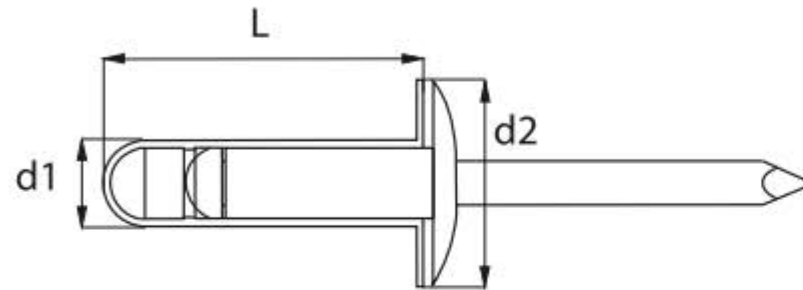

NYLON

COVERS FOR RIVET

L Nominal m/m	d1 Ø m/m	d2 Ø m/m
21,8	5,80	14,0

For Rivets d1 Ø m/m	RAL	PACKAGING Inner Outer	REFERENCE
4,8	Black	9005 250 1.000	07000N1400