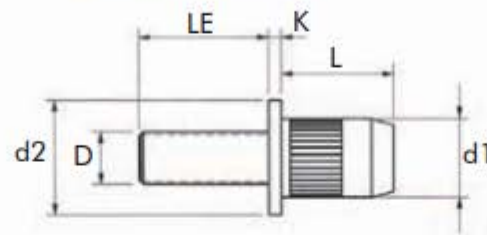

GROOVED STUD NUT

Large head

STEEL

Steel Zincplated A3K

D	 MIN. mm MÁX.	L Nominal mm	d1 Ø mm	d2 Ø mm	K mm	LE mm	 mm	PACKAGING		REFERENCE			
								 Inner	 Outer				
M 5	0,5 - 3,0	11,00	6,95	10,00	1,00	15,00	7,10	500	3.000	0370005015			
M 6	0,5 - 3,0	13,00	8,95	13,00	1,00	15,00	9,10	250	1.500	0370006015			
	0,5 - 3,0	13,00									20,00	1.200	0370006020
	0,5 - 3,0	13,00									25,00	900	0370006025
M 8	0,5 - 3,0	16,00	10,95	16,00	1,50	20,00	11,10	150	900	0370008020			
	0,5 - 3,0	16,00									25,00	600	0370008025