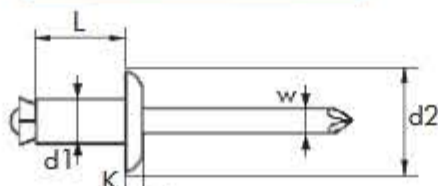

BODY: Aluminium Al Mg 3,5
MANDREL: Steel Zincplated A1K

d1 Ø mm	L Nominal mm		d2 Ø mm	K mm	W Ø mm	PACKAGING					REFERENCE				
						Inner	Outer					MIN. E mm	MÁX.	(N)	(N)
3,2	8	3,40	6,50	0,80	1,80	500	4.000	3,5	1000	1200	01130003208				
	10					500	4.000	5,0			01130003210				
	12					500	4.000	7,0			01130003212				
	14					500	4.000	9,0			01130003214				
	16					500	3.000	11,0			01130003216				
	18					500	3.000	13,0			01130003218				
4,0	8	4,20	8,00	1,00	2,20	500	4.000	4,0	1200	1400	01130004008				
	10					500	4.000	6,0			01130004010				
	12					500	3.000	8,0			01130004012				
	14					500	3.000	10,0			01130004014				
	16					500	3.000	12,0			01130004016				
	18					500	3.000	14,0			01130004018				
	20					500	3.000	16,0			01130004020				
	25					250	1.500	21,0			01130004025				
	4,8	10	5,00	9,50	1,10	2,73	500	3.000	5,0	1800	2000	01130004810			
		12					500	3.000	7,0			01130004812			
14						250	2.000	9,0			01130004814				
16						250	2.000	11,0			01130004816				
18						250	1.500	13,0			01130004818				
21						250	1.500	16,0			01130004821				
24						200	1.200	19,0			01130004824				
27						200	1.200	22,0			01130004827				
30						200	1.200	25,0			01130004830				
32						200	1.200	27,0			01130004832				
35						200	1.200	30,0			011300048352				
40						150	900	32,0			01130004840				
45						100	600	37,0			01130004845				
50						100	600	42,0			01130004850				
5,0*		40	5,20	9,30	1,50	2,73	150	900	32,0	2000	2100	01130005040			
		45					100	600	37,0			01130005045			
	50					100	600	42,0			01130005050				
	55					100	600	47,0			01130005055				
	60					500		52,0			01130005060				
	65					500		57,0			01130005065				
	70					500		62,0			01130005070				
	75					500		68,0			01130005075				
	80					500		72,0			01130005080				
	90					500		80,0			01130005090				
	100					500		90,0			011300050100				
	110					500		100,0			011300050110				
	120					500		110,0			011300050120				
	130					250		120,0			011300050130				
	140					250		130,0			011300050140				
	150					250		140,0			011300050150				
	160					250		150,0			011300050160				
	170					250		160,0			011300050170				
	180					250		170,0			011300050180				
190					250		180,0			011300050190					
6,4*	35	6,60	13,00	2,00	3,50	100	600	25,0	2450	3500	01130006435				
	50						500	40,0			01130006450				
	75						500	65,0			01130006475				
	80						250	70,0			01130006480				
	100						250	90,0			011300064100				
	120						250	110,0			011300064120				
	125						250	115,0			011300064125				
	150						250	140,0			011300064150				
	175						200	165,0			011300064175				
	190						200	180,0			011300064200				

Tests according to EN ISO 14589

*Note: Peeled rivets with body in aluminium Al Mg 3.