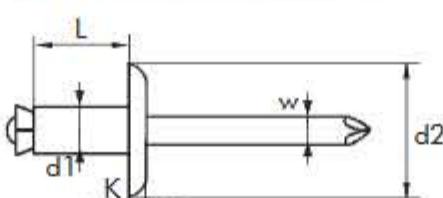

Tests according to EN ISO 14589

*Note: Peeled rivets with body in aluminium Al Mg 3.

PEELED RIVET Large head

ALUMINIUM/STEEL

BODY: Aluminium Al Mg 3,5
MANDREL: Steel Zincplated A1K

d1 Ø mm	L Nominal mm		d2 Ø mm	K mm	W Ø mm	PACKAGING					REFERENCE
						Inner	Outer				
4,0	8	4,20	12,00	1,40	2,20	500	3.000	4,0	1450	1750	01150004008
	10					500	3.000	6,0			01150004010
	12					250	2.000	8,0			01150004012
	14					250	2.000	10,0			01150004014
	16					250	1.500	12,0			01150004016
	18					250	1.500	14,0			01150004018
4,8	10	5,00	14,00	1,80	2,73	250	1.500	5,0	1800	2000	01140004810
	12					250	1.500	7,0			01140004812
	14					250	1.500	9,0			01140004814
	16					250	1.500	11,0			01140004816
	18					200	1.200	13,0			01140004818
	21					200	1.200	16,0			01140004821
	24					150	900	19,0			01140004824
	27					150	900	22,0			01140004827
	30					150	900	25,0			01140004830
	35					100	600	30,0			01140004835
4,8	10	5,00	11,00	1,80	2,73	250	2.000	5,0	1800	2000	01131004810
	21					250	1.500	16,0			01131004821

Tests according to EN ISO 14589

d1 Ø mm	L Nominal mm	PAINTED BLACK RAL 9005	REST OF THE PAINTED COLOURS	PACKAGING
		REFERENCE	REFERENCE	Inner Outer
4,0	8	01140 N04008	01140 4008	500 3.000
	10	01140 N04010	01140 4010	500 3.000
	12	01140 N04012	01140 4012	250 2.000
	14	01140 N04014	01140 4014	250 2.000
	16	01140 N04016	01140 4016	250 1.500
	18	01140 N04018	01140 4018	250 1.500
4,8	10	01140 N04810	01140 4810	250 1.500
	12	01140 N04812	01140 4812	250 1.500
	14	01140 N04814	01140 4814	250 1.500
	16	01140 N04816	01140 4816	250 1.500
	18	01140 N04818	01140 4818	200 1.200
	21	01140 N04821	01140 4821	200 1.200
	24	01140 N04824	01140 4824	150 900
	27	01140 N04827	01140 4827	150 900
	30	01140 N04830	01140 4830	150 900
35	01140 N04835	01140 4835	100 600	