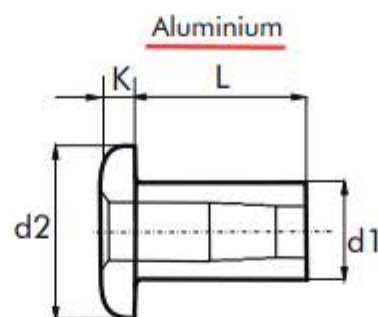

SPEED RIVET BSV

Dome head

ALUMINIUM

d1 Ø m/m	L Nominal m/m	 m/m	d2 Ø		K m/m	 Nºpieces	PACKAGING  Outer	 E m/m	 (N)	 (N)	REFERENCE	
			MIN. m/m	MÁX. m/m								MIN. m/m
3,2	3,2	3,30-3,35	4,9	5,5	1,20	70	30.000	0,50 - 1,60	500		G1510003203	
	4,8											G1510003205
	6,4											G1510003206
	7,9											G1510003207
	9,5											G1510003209
	11,1											G1510003211
4,0	4,8	4,10-4,15	5,9	6,5	1,50	46	20.000	1,60 - 3,20	700		G1510004004	
	6,4											G1510004006
	7,9											G1510004007
	9,5											G1510004009
	11,1											G1510004011
4,8	5,6	4,85-4,95	8,3	8,9	1,80	38	13.000	1,60 - 3,20	1000		G1510004805	
	7,2											G1510004807
	8,8											G1510004808
	10,3											G1510004810
	11,9											G1510004811