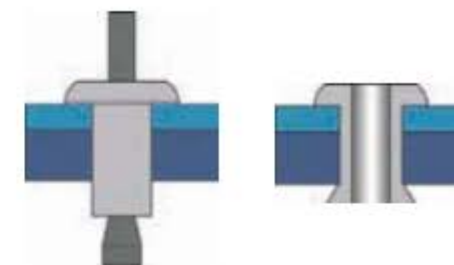

SPEED RIVET BSV

Dome head

ALUMINIUM

d1 Ø m/m	L Nominal m/m	 m/m	d2 Ø		K m/m	 Nºpieces	PACKAGING  Outer	 E m/m	 (N)	 (N)	REFERENCE	
			MIN. m/m	MÁX. m/m								MIN. m/m
3,2	3,2	3,30-3,35	4,9	5,5	1,20	70	30.000	0,50 - 1,60	500		G1510003203	
	4,8											G1510003205
	6,4											G1510003206
	7,9											G1510003207
	9,5											G1510003209
	11,1											G1510003211
4,0	4,8	4,10-4,15	5,9	6,5	1,50	46	20.000	1,60 - 3,20	700		G1510004004	
	6,4											G1510004006
	7,9											G1510004007
	9,5											G1510004009
	11,1											G1510004011
4,8	5,6	4,85-4,95	8,3	8,9	1,80	38	13.000	1,60 - 3,20	1000		G1510004805	
	7,2											G1510004807
	8,8											G1510004808
	10,3											G1510004810
	11,9											G1510004811

Note: This range is manufactured under request.