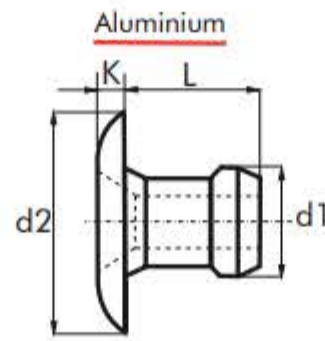

# ALUMINIUM

d1 Ø m/m	L Nominal m/m	 m/m	d2 Ø		K m/m	 Nºpieces	PACKAGING  Outer	 E MIN. m/m MÁX.	 (N)	 (N)	REFERENCE				
			MIN. m/m	MÁX. m/m											
<b>3,2</b>	<b>4,3</b>	3,26-3,34	<b>5,9</b>	<b>6,4</b>	1,00	58	30.000	1,20 - 2,40	720	1260	G1550003204				
	<b>5,3</b>											48	25.000	2,20 - 3,40	G1550003205
	<b>6,3</b>											42	20.000	3,20 - 4,40	G1550003206
	<b>7,3</b>											37	20.000	4,20 - 5,40	G1550003207
	<b>8,3</b>											33	15.000	5,20 - 6,40	G1550003208
	<b>9,3</b>											30	15.000	6,20 - 7,50	G1550003209
<b>4,0</b>	<b>4,9</b>	3,97-4,04	<b>7,5</b>	<b>8,0</b>	1,00	52	23.000	1,60 - 2,90	1100	1700	G1550004005				
	<b>5,9</b>											44	20.000	2,70 - 3,90	G1550004006
	<b>6,9</b>											38	17.000	3,70 - 4,90	G1550004007
	<b>7,9</b>											34	15.000	4,70 - 5,90	G1550004008
	<b>8,9</b>											30	13.000	5,70 - 6,90	G1550004009
<b>4,8</b>	<b>6,1</b>	4,85-4,93	<b>9,0</b>	<b>9,6</b>	1,20	42	15.000	2,15 - 3,90	1490	2250	G1550004806				
	<b>7,3</b>											36	13.000	3,70 - 5,20	G1550004807
	<b>8,6</b>											31	11.000	5,00 - 6,40	G1550004808
	<b>9,9</b>											28	10.000	6,30 - 7,70	G1550004809
	<b>11,1</b>											24	9.000	7,50 - 9,00	G1550004811